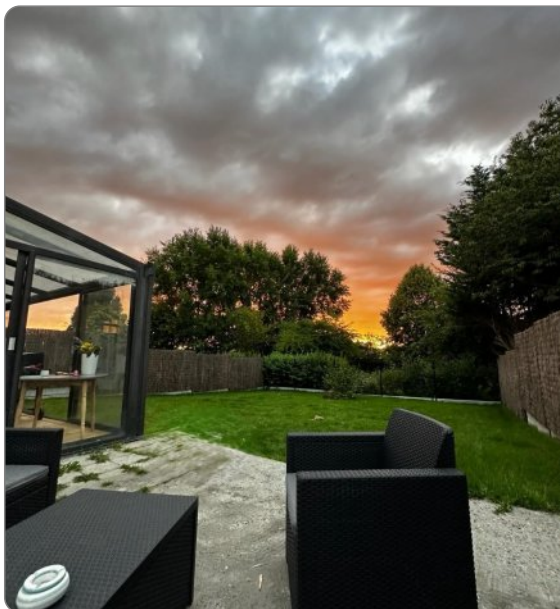

## Superbe maison semi individuelle de type 5 située à CAMPHIN -en-CAREMBAULT

Maison semi-individuelle de type F5, située à Camphin-en-Carembault, dans un secteur résidentiel recherché et au calme. Dès l'entrée, vous bénéficiez d'un salon/séjour lumineux, prolongé par un accès direct à une jolie loggia, idéal pour profiter de la lumière toute la journée.

À l'extérieur, le jardin clos et arboré d'environ 300 m<sup>2</sup> vous invite à profiter d'agréables moments en plein air. La maison comprend également un garage et une cave, des atouts appréciables pour le rangement et le quotidien.