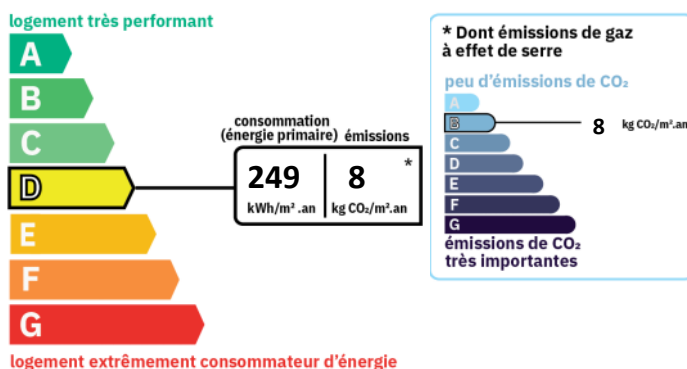

CLASSE ENERGIE ET CLASSE CLIMAT

DISPONIBILITE

Disponible : de suite

INFORMATIONS FINANCIERES

Loyer charges comprises :	1 090 €/mois
dont forfait mensuel de charges locatives :	20 €
Dépôt de garantie :	1 070 €
Honoraires charge loc. :	1 069 € TTC
dont pour l'état des lieux :	293,91 €